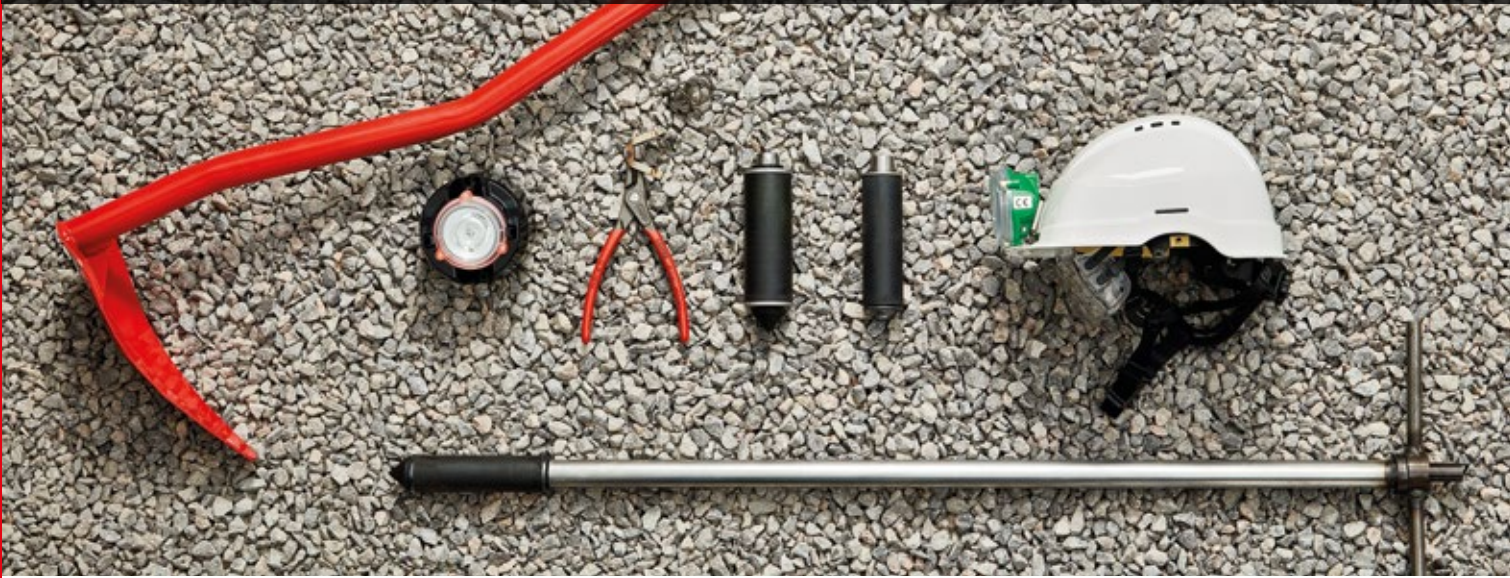

b MELTEX

Kalliorakennustarvikkeet

Tarvikkeet ja työkalut kalliorakentamiseen

Kaivoskypärät

Kevyet JSP Evolite kypärät. Lisävarusteina saatavana leukahihnat, suojalasit ja valaisimet.

Kaivosvalaisimet

Kaivos- ja tunneliolosuhteisiin valmistetut Polaris -kypärävalaisimet. Saatavana useita pölyn-, veden- ja iskunkestäviä malleja.

Latausletkut

PVC latausletkut LML 19/25, 22/28 ja 26,5/33,5 mm. 60m / rll.

Käsinrusnaustyökalut

Kaivoskuokat, rusnauskanget ja kankien kärjet.

Kallioinjektointitarvikkeet

Injektointimansetit, mansettien kertakäyttöiset ja uudelleenkäytettävät kärjet sekä rungot ja muut tarvikkeet.